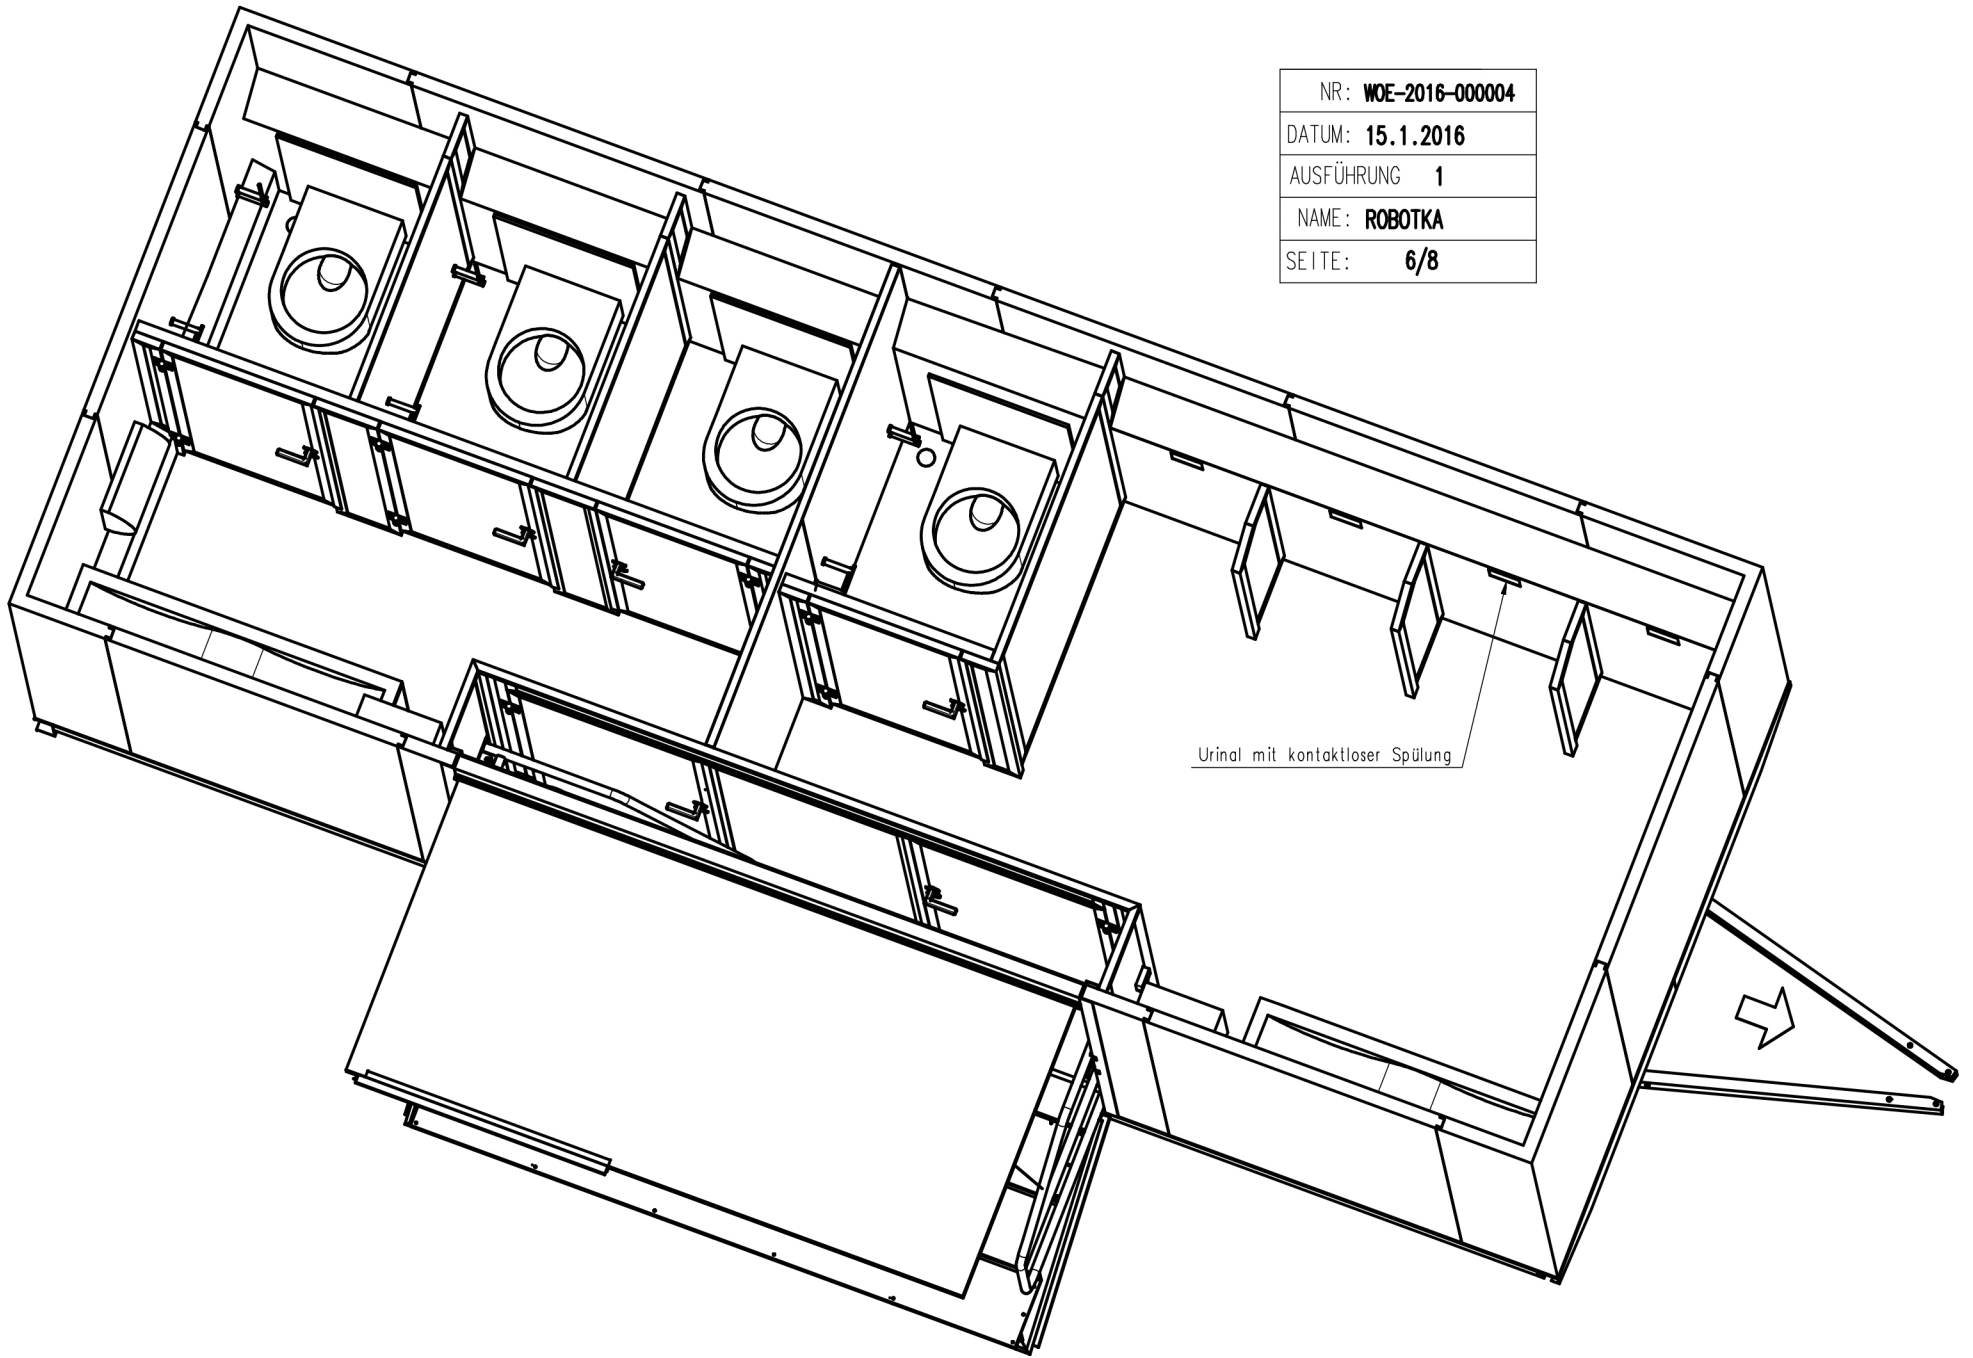

NR: WOE-2016-000004
DATUM: 15.1.2016
AUSFÜHRUNG 1
NAME: ROBOTKA
SEITE: 6/8

Urinal mit kontaktloser Spülung