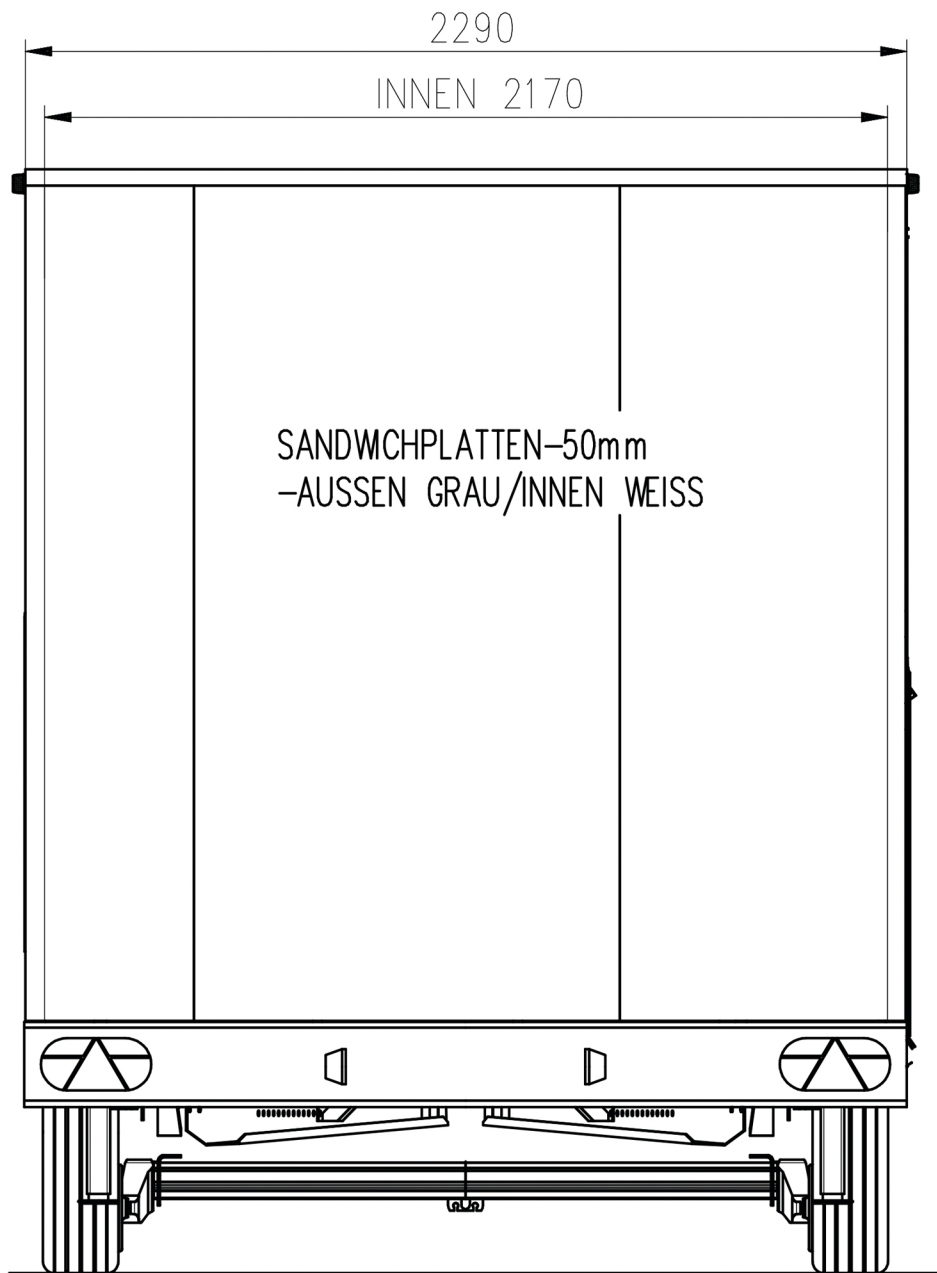

ANHÄNGER	WC E27.56 314
GESAMTGEWICHT (kg)	2500
BELEUCHTUNG	12 V
STECKER	13 POL
RESERVERAD	NEIN
NR: WOE-2016-000004	
DATUM: 15.1.2016	
AUSFÜHRUNG 1	
NAME: ROBOTKA	
SEITE: 1/8	

NR : WOE-2016-000004
DATUM: 15.1.2016
AUSFÜHRUNG 1
NAME : ROBOTKA
SEITE: 2/8

NR: W0E-2016-000004
DATUM: 15.1.2016
AUSFÜHRUNG 1
NAME: ROBOTKA
SEITE: 3/8

NR: W0E-2016-000004
DATUM: 15.1.2016
AUSFÜHRUNG 1
NAME: ROBOTKA
SEITE: 4/8

NR: WOE-2016-000004
DATUM: 15.1.2016
AUSFÜHRUNG 1
NAME: ROBOTKA
SEITE: 5/8