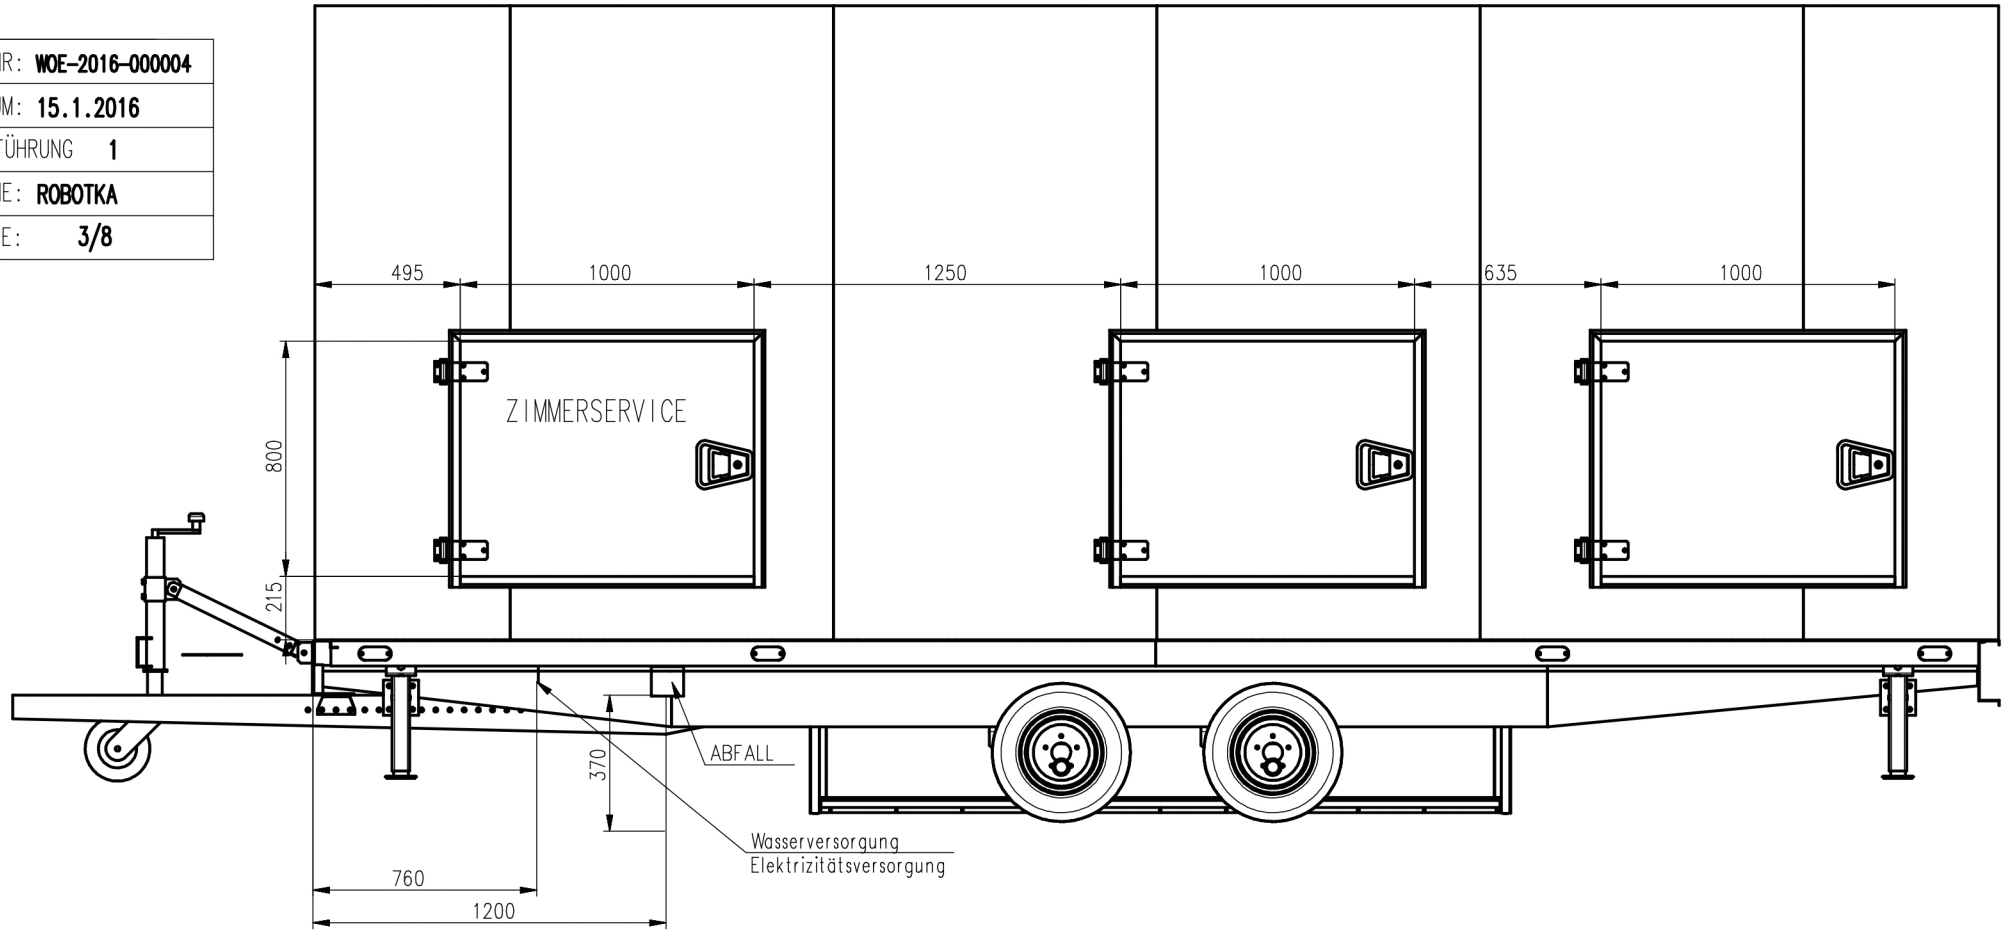

ANHÄNGER	WC E27.56 314
GESAMTGEWICHT (kg)	2500
BELEUCHTUNG	12 V
STECKER	13 POL
RESERVERAD	NEIN
NR: WOE-2016-000004	
DATUM: 15.1.2016	
AUSFÜHRUNG 1	
NAME: ROBOTKA	
SEITE: 1/8	

NR : WOE-2016-000004
DATUM: 15.1.2016
AUSFÜHRUNG 1
NAME : ROBOTKA
SEITE: 2/8

NR: W0E-2016-000004
DATUM: 15.1.2016
AUSFÜHRUNG 1
NAME: ROBOTKA
SEITE: 3/8

NR: W0E-2016-000004
DATUM: 15.1.2016
AUSFÜHRUNG 1
NAME: ROBOTKA
SEITE: 4/8

NR: WOE-2016-000004
DATUM: 15.1.2016
AUSFÜHRUNG 1
NAME: ROBOTKA
SEITE: 5/8