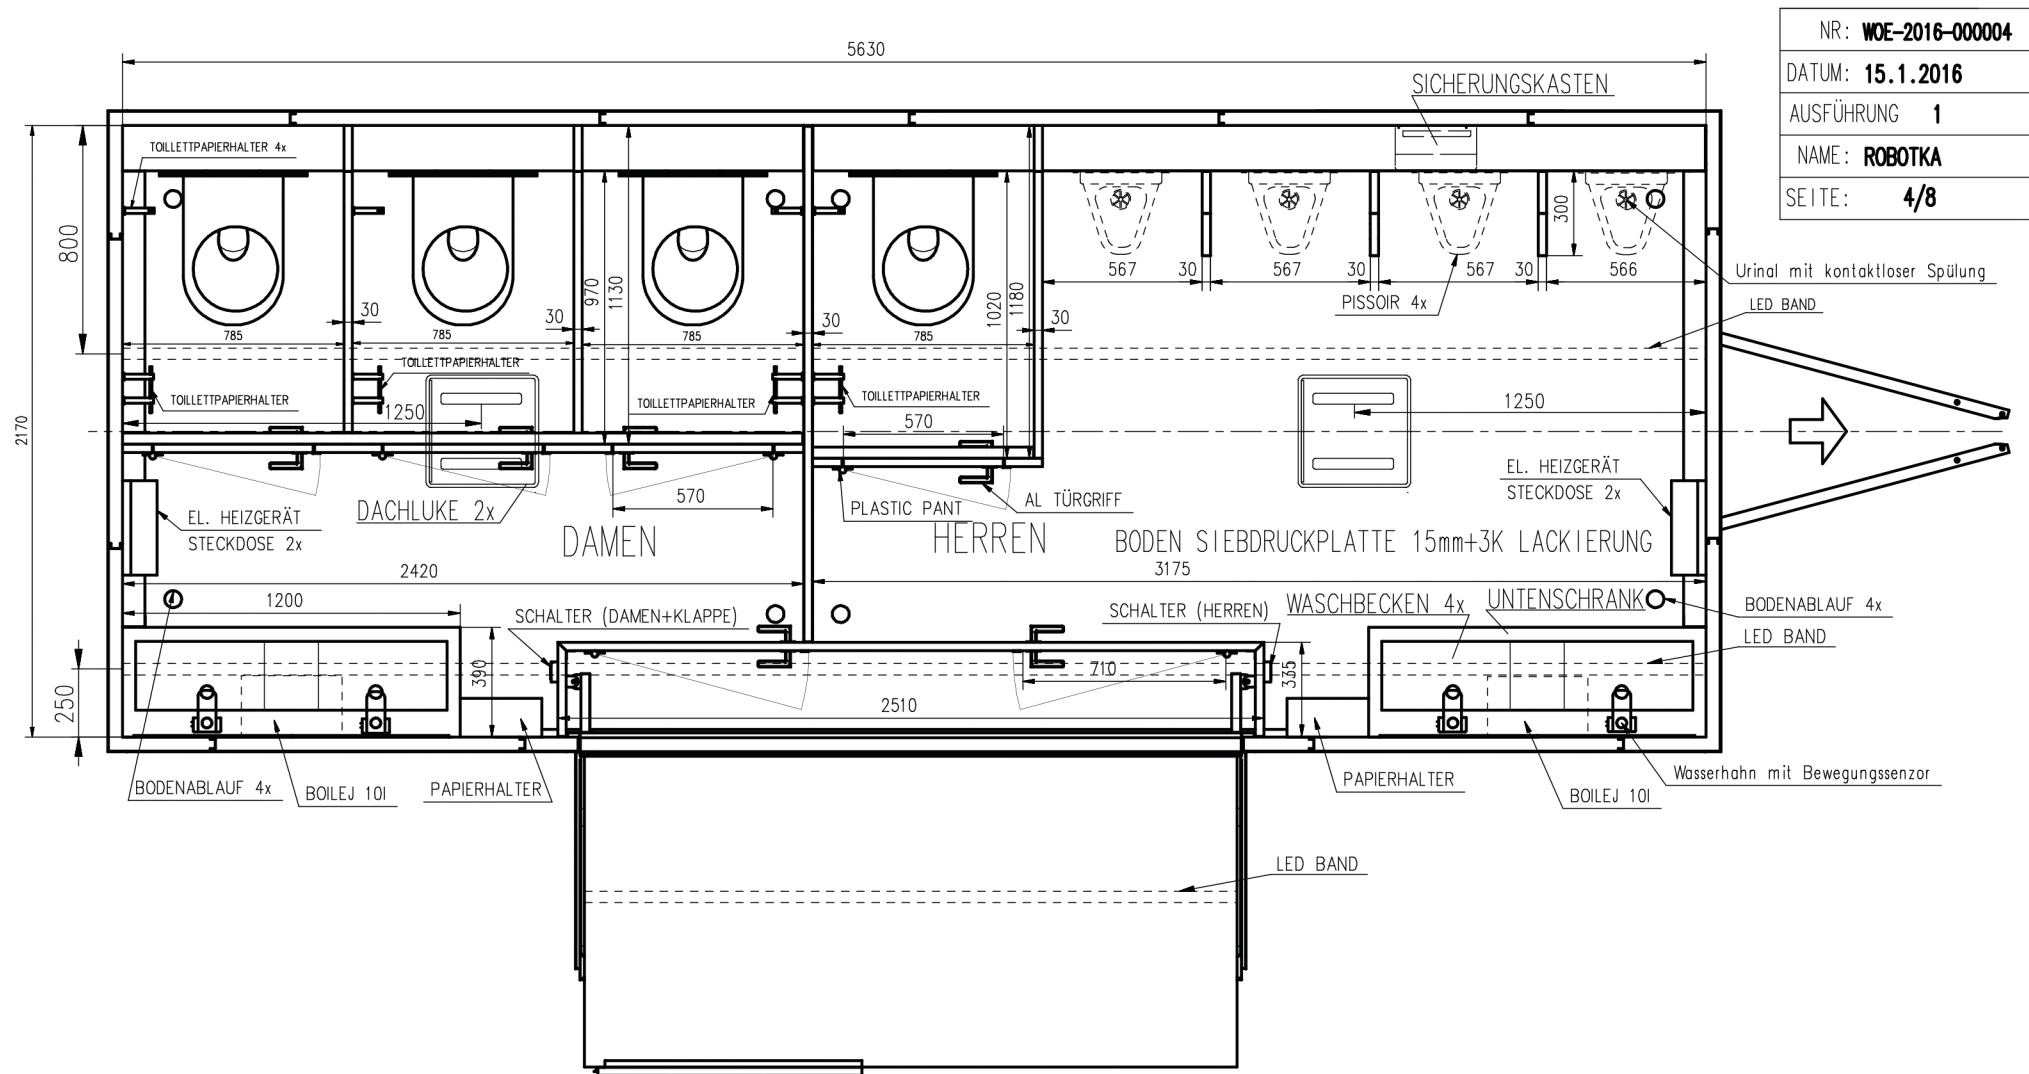

ANHÄNGER	WC E27.56 314
GESAMTGEWICHT (kg)	2500
BELEUCHTUNG	12 V
STECKER	13 POL
RESERVERAD	NEIN
NR: WOE-2016-000004	
DATUM: 15.1.2016	
AUSFÜHRUNG 1	
NAME: ROBOTKA	
SEITE: 1/8	

NR : WOE-2016-000004
DATUM: 15.1.2016
AUSFÜHRUNG 1
NAME : ROBOTKA
SEITE: 2/8

NR: W0E-2016-000004
DATUM: 15.1.2016
AUSFÜHRUNG 1
NAME: ROBOTKA
SEITE: 3/8

NR: W0E-2016-000004
DATUM: 15.1.2016
AUSFÜHRUNG 1
NAME: ROBOTKA
SEITE: 4/8

NR: WOE-2016-000004
DATUM: 15.1.2016
AUSFÜHRUNG 1
NAME: ROBOTKA
SEITE: 5/8

NR: WOE-2016-000004
DATUM: 15.1.2016
AUSFÜHRUNG 1
NAME: ROBOTKA
SEITE: 6/8

Urinal mit kontaktloser Spülung

NR: W0E-2016-000004
DATUM: 15.1.2016
AUSFÜHRUNG 1
NAME: ROBOTKA
SEITE: 7/8

NR: WOE-2016-000004
DATUM: 15.1.2016
AUSFÜHRUNG 1
NAME: ROBOTKA
SEITE: 8/8