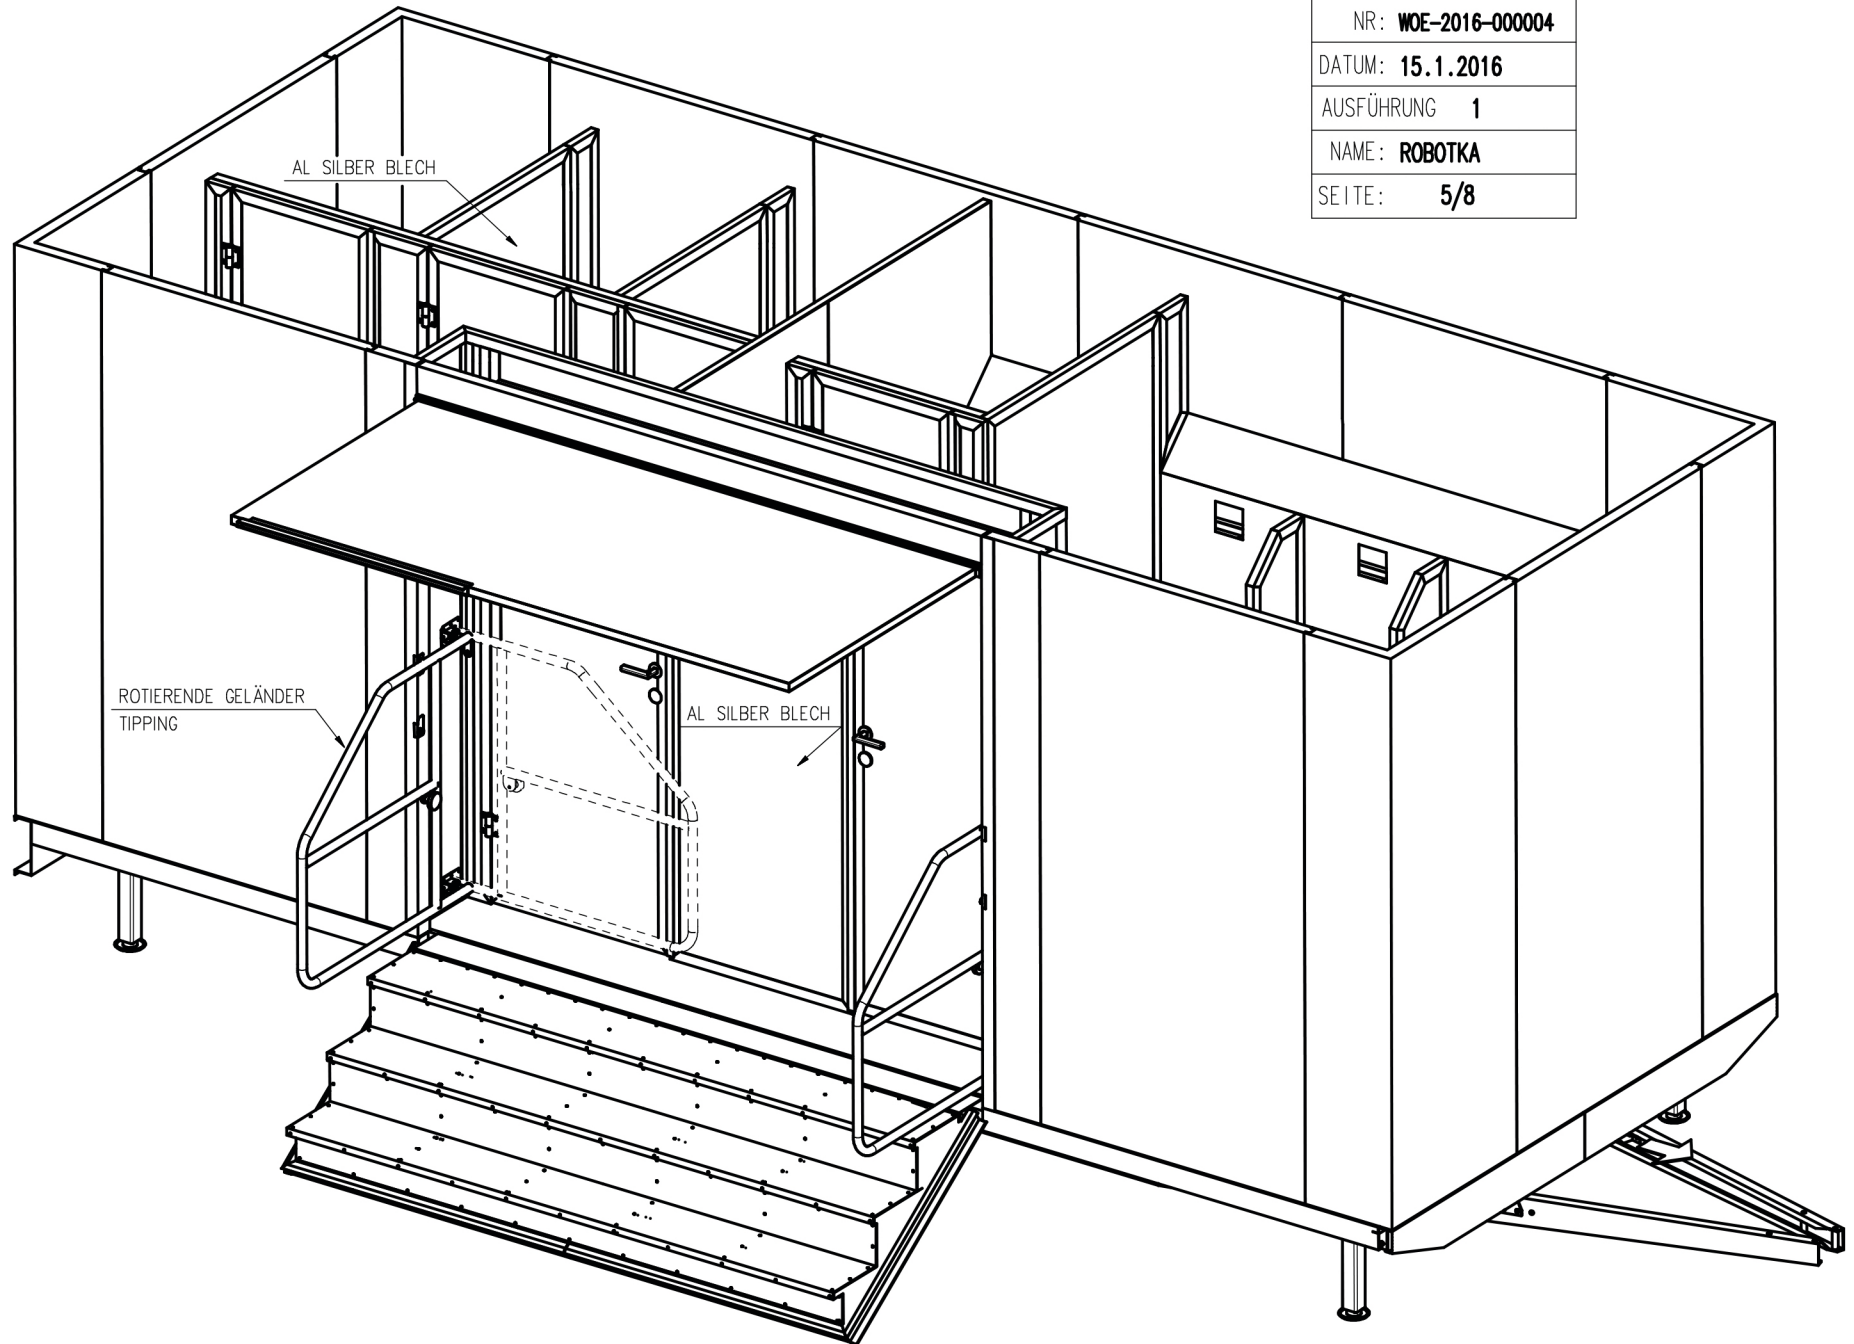

ANHÄNGER	WC E27.56 314
GESAMTGEWICHT (kg)	2500
BELEUCHTUNG	12 V
STECKER	13 POL
RESERVERAD	NEIN
NR: WOE-2016-000004	
DATUM: 15.1.2016	
AUSFÜHRUNG 1	
NAME: ROBOTKA	
SEITE: 1/8	

NR : WOE-2016-000004
DATUM: 15.1.2016
AUSFÜHRUNG 1
NAME : ROBOTKA
SEITE: 2/8

NR: W0E-2016-000004
DATUM: 15.1.2016
AUSFÜHRUNG 1
NAME: ROBOTKA
SEITE: 3/8

NR: W0E-2016-000004
DATUM: 15.1.2016
AUSFÜHRUNG 1
NAME: ROBOTKA
SEITE: 4/8

NR: WOE-2016-000004
DATUM: 15.1.2016
AUSFÜHRUNG 1
NAME: ROBOTKA
SEITE: 5/8

NR: WOE-2016-000004
DATUM: 15.1.2016
AUSFÜHRUNG 1
NAME: ROBOTKA
SEITE: 6/8

Urinal mit kontaktloser Spülung

NR: W0E-2016-000004
DATUM: 15.1.2016
AUSFÜHRUNG 1
NAME: ROBOTKA
SEITE: 7/8

NR: WOE-2016-000004
DATUM: 15.1.2016
AUSFÜHRUNG 1
NAME: ROBOTKA
SEITE: 8/8