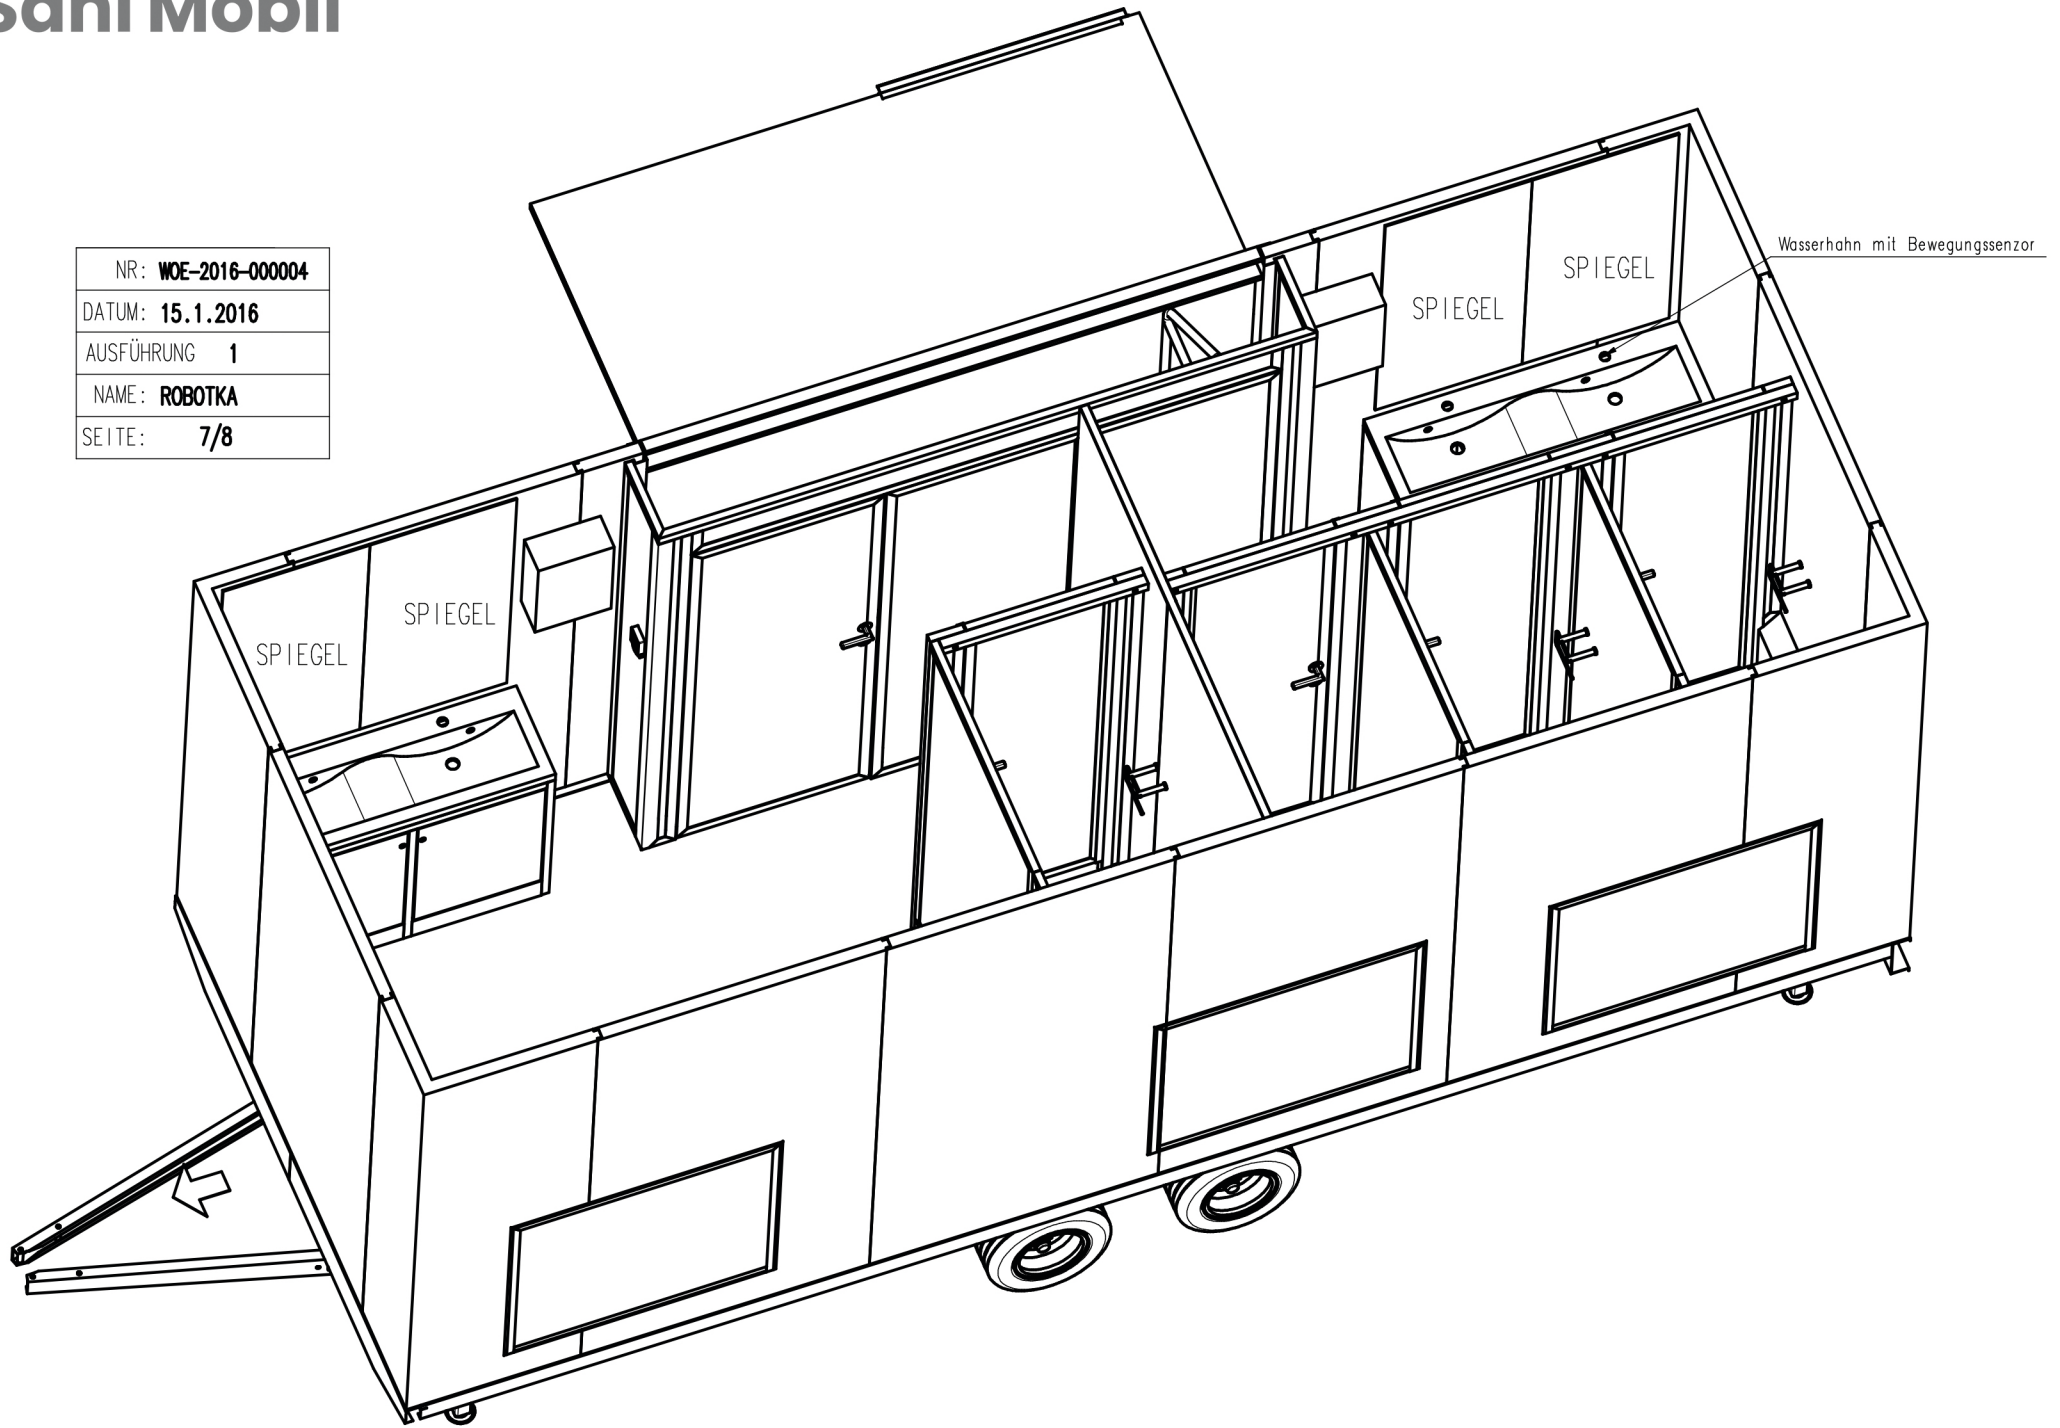

NR: W0E-2016-000004
DATUM: 15.1.2016
AUSFÜHRUNG 1
NAME: ROBOTKA
SEITE: 7/8